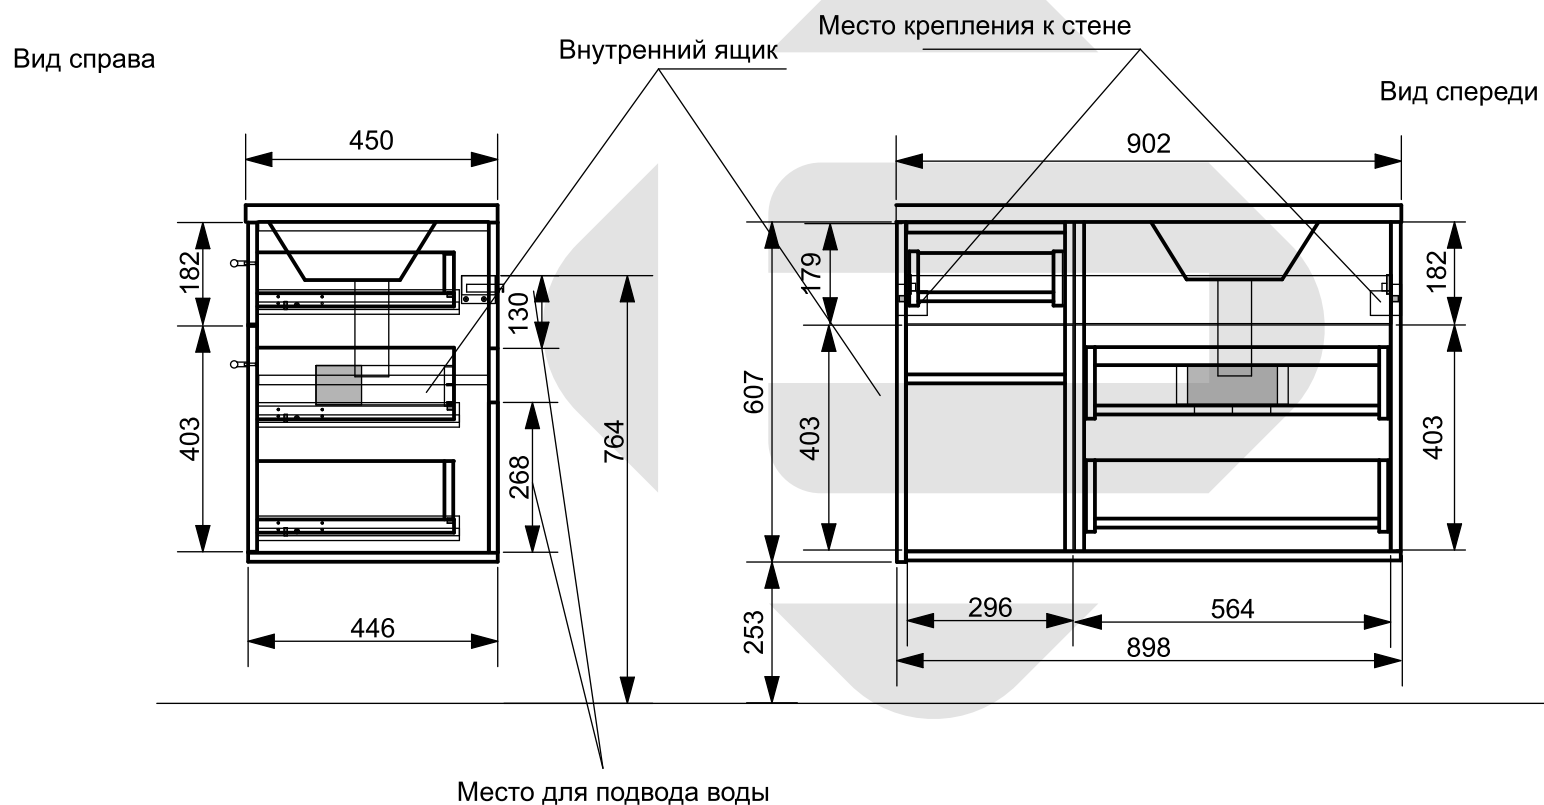

ESTET

г. Кострома, ул. Московская д. 105
тел. 8 (4942) 33 61 71

Тумба подвесная «BARCELONA 90» 2 ящика 1 дверь (правая)

Схема монтажа комплекта мебели
Подведения воды к тумбе
Тумба подвесная «BARCELONA 90» 2 ящика 1 дверь (правая)